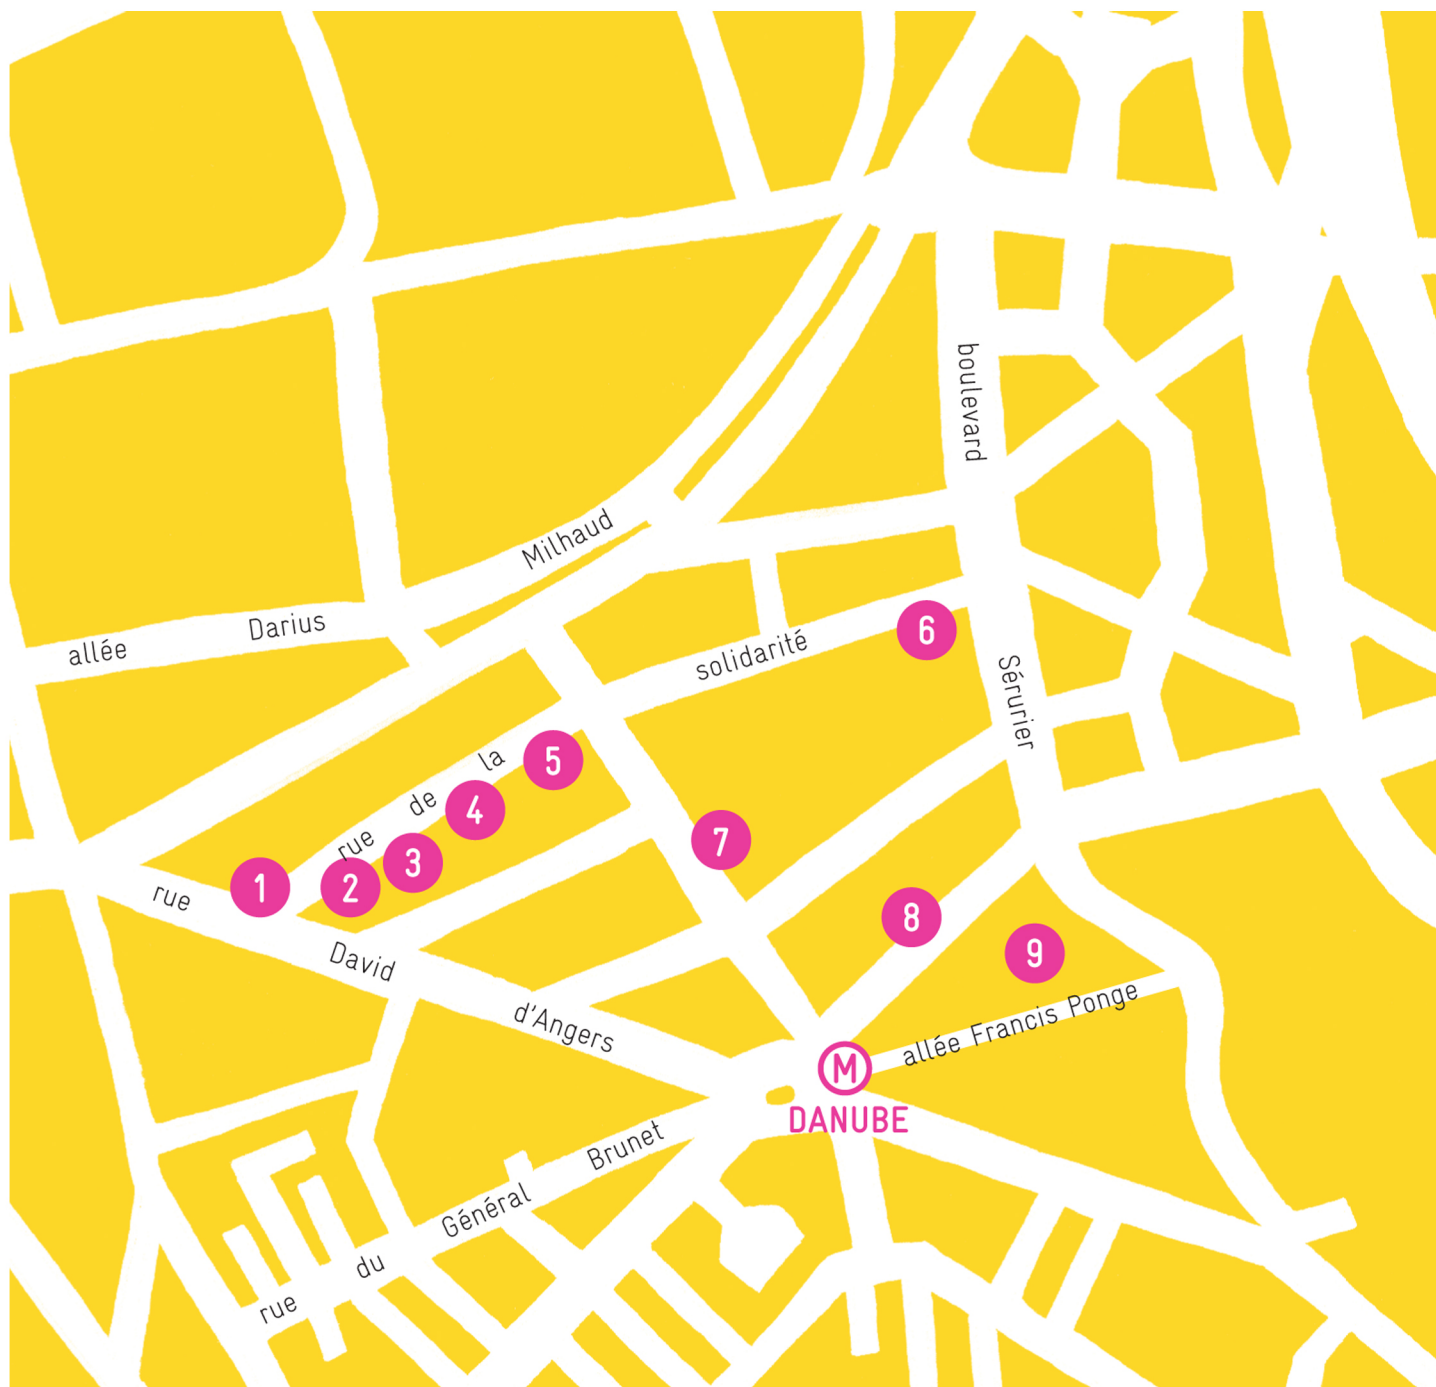

MERCREDI 20 SEPTEMBRE 2017

DE 14H A 19H

JOURNEE PORTES OUVERTES DES ASSOCIATIONS DANUBE

3EME EDITION!

ACTIVITES

BIENVENUE

ACCUEIL

LOTS A GAGNER!

SERVICES

RENCONTRES

SOLIDARITE

Trouve l'objet sous forme d'ombre chinoise appartenant à l'association que tu visiteras et tente de remporter un panier garni ! Rendez-vous au 4 rue de la Solidarité à 19h pour la remise du panier par tirage au sort.

Contact et informations : 01.42.08.48.04

Conception graphique / Mohamed Labarre - Imazatène

Avec le soutien de nos partenaires institutionnels :

- | | | |
|---|--|---|
| <p>1 R2K
1, rue de la Solidarité</p> <p>2 Association ESSE
2, rue de la Solidarité</p> <p>2 Femmes de la Terre
2, rue de la Solidarité</p> <p>3 Le Danube Palace
4, rue de la Solidarité
(fond de cour)</p> <p>3 La LIFI
4 ter, rue de la Solidarité
(fond de cour)</p> <p>3 Fabrication Maison
4, rue de la Solidarité</p> | <p>4 La Débrouille Compagnie
4 ter, rue de la Solidarité</p> <p>4 Humando
6 bis, rue de la Solidarité
(fond de cour)</p> <p>4 Réseau Tram
8, rue de la Solidarité</p> <p>5 Atellanes
10 ter, rue de la Solidarité</p> <p>6 Compagnie Varsorio
32, rue de la Solidarité</p> <p>6 Centre Paris Anim'
Solidarité Angèle Mercier
133-135, boulevard Séurier</p> | <p>7 Association Espaces
14, rue d'Alsace-Lorraine</p> <p>8 Centre Social et Culturel Danube
49 bis, rue du Général Brunet</p> <p>9 Jardin Hérold
allée Francis Ponge</p> |
|---|--|---|